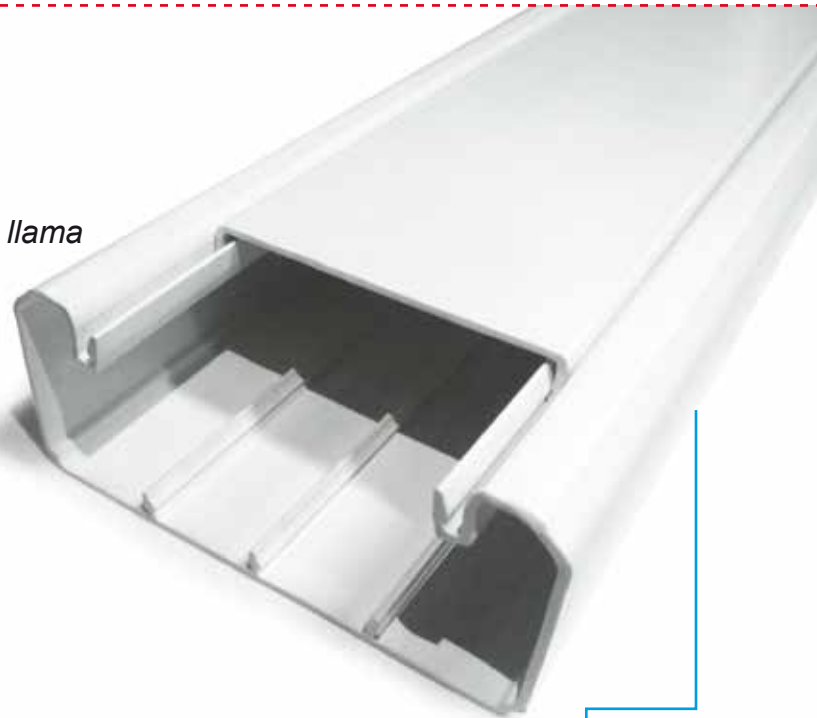

Descripción: **CANAleta BLANCA PVC RÍGIDO**

Proveedor: **ADLER**

ESPECIFICACIONES

Temperatura máxima: 50 °C

Material: PVC Rígido retardado a la llama

Certificada RETIE

Película protectora.

Adhesivo de alto poder.

REFERENCIA	Color Externo	DESCRIPCIÓN			Metros de longitud
		(A) Ancho	(B) Alto	(C) con adhesivo	
C13x7	BLANCO	13mm	7mm		2 Metros
C13x7 A	BLANCO	13mm	7mm	8mm	2 Metros
C13x9	BLANCO	13mm	9mm		2 Metros
C13x9 A	BLANCO	13mm	9mm	10mm	2 Metros
C20x12	BLANCO	20mm	12mm		2 Metros
C20x12A	BLANCO	20mm	12mm	13mm	2 Metros
C20x20	BLANCO	20mm	20mm		2 Metros
C20x20 A	BLANCO	20mm	20mm	21mm	2 Metros
C32x12	BLANCO	32mm	12mm		2 Metros
C32x12A	BLANCO	32mm	12mm	13mm	2 Metros
C32x12AD	BLANCO	32mm	12mm	13mm	2 Metros
C32x12 D	BLANCO	32mm	12mm		2 Metros
C40x25A	BLANCO	40mm	25mm	26mm	2 Metros
C40x25	BLANCO	40mm	25mm		2 Metros
C40x25D	BLANCO	40mm	25mm		2 Metros
C40x25AD	BLANCO	40mm	25mm	26mm	2 Metros
C40x40	BLANCO	40mm	40mm		2 Metros
C40x40A	BLANCO	40mm	40mm		2 Metros
C60x40	BLANCO	60mm	40mm		2 Metros
C60x40D	BLANCO	60mm <td 40mm		2 Metros	
C100x45	BLANCO	100mm	45mm		2 Metros

*Dimensiones aproximadas