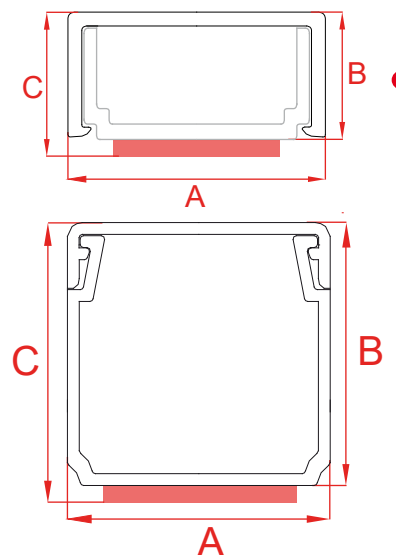

Descripción: **CANAleta BLANCA PVC RÍGIDO**

Proveedor: **ADLER**

ESPECIFICACIONES

Temperatura máxima: 50 °C

Material: PVC Rígido retardado a la llama

Certificada RETIE

Película protectora.

Adhesivo de alto poder.

REFERENCIA	Color Externo	DESCRIPCIÓN			Metros de longitud
		(A) Ancho	(B) Alto	(C) con adhesivo	
C13x7	BLANCO	13mm	7mm		2 Metros
C13x7 A	BLANCO	13mm	7mm	8mm	2 Metros
C13x9	BLANCO	13mm	9mm		2 Metros
C13x9 A	BLANCO	13mm	9mm	10mm	2 Metros
C20x12	BLANCO	20mm	12mm		2 Metros
C20x12A	BLANCO	20mm	12mm	13mm	2 Metros
C20x20	BLANCO	20mm	20mm		2 Metros
C20x20 A	BLANCO	20mm	20mm	21mm	2 Metros
C32x12	BLANCO	32mm	12mm		2 Metros
C32x12A	BLANCO	32mm	12mm	13mm	2 Metros
C32x12AD	BLANCO	32mm	12mm	13mm	2 Metros
C32x12 D	BLANCO	32mm	12mm		2 Metros
C40x25A	BLANCO	40mm	25mm	26mm	2 Metros
C40x25	BLANCO	40mm	25mm		2 Metros
C40x25D	BLANCO	40mm	25mm		2 Metros
C40x25AD	BLANCO	40mm	25mm	26mm	2 Metros
C40x40	BLANCO	40mm	40mm		2 Metros
C40x40A	BLANCO	40mm	40mm		2 Metros
C60x40	BLANCO	60mm	40mm		2 Metros
C60x40D	BLANCO	60mm <td 40mm		2 Metros	
C100x45	BLANCO	100mm	45mm		2 Metros

*Dimensiones aproximadas